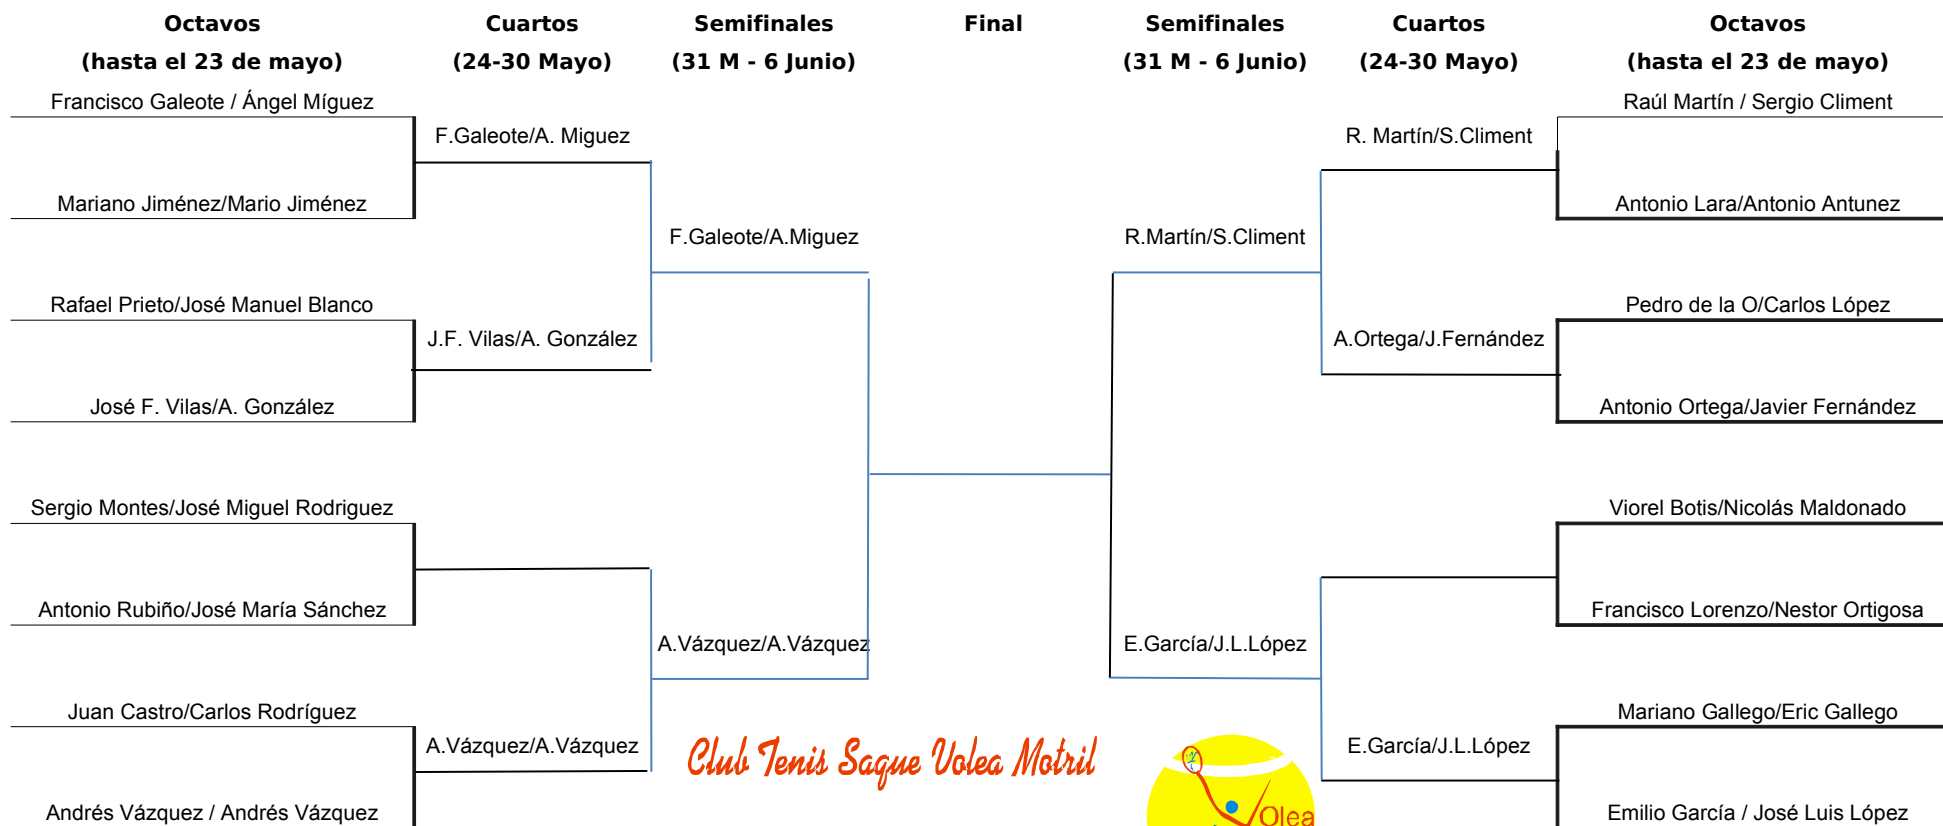

Cuadro fase final torneo dobles masculino 2010

Club Tenis Saque Volea Motril

www.saquevolea.com